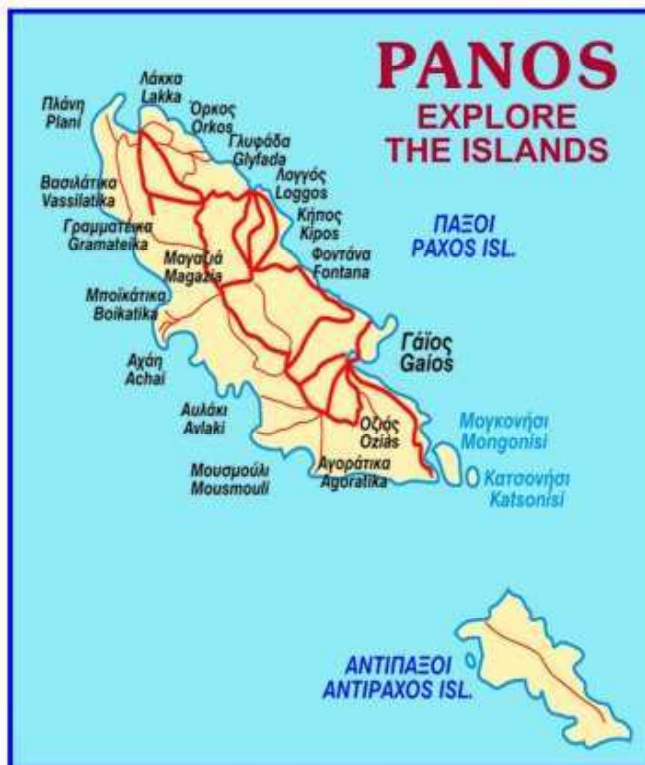

LOW	MID	HIGH	PEAK
15 HP				
20 - 25 HP				
30 HP Speed				
30 HP Special				
30 HP Deluxe				
150 HP